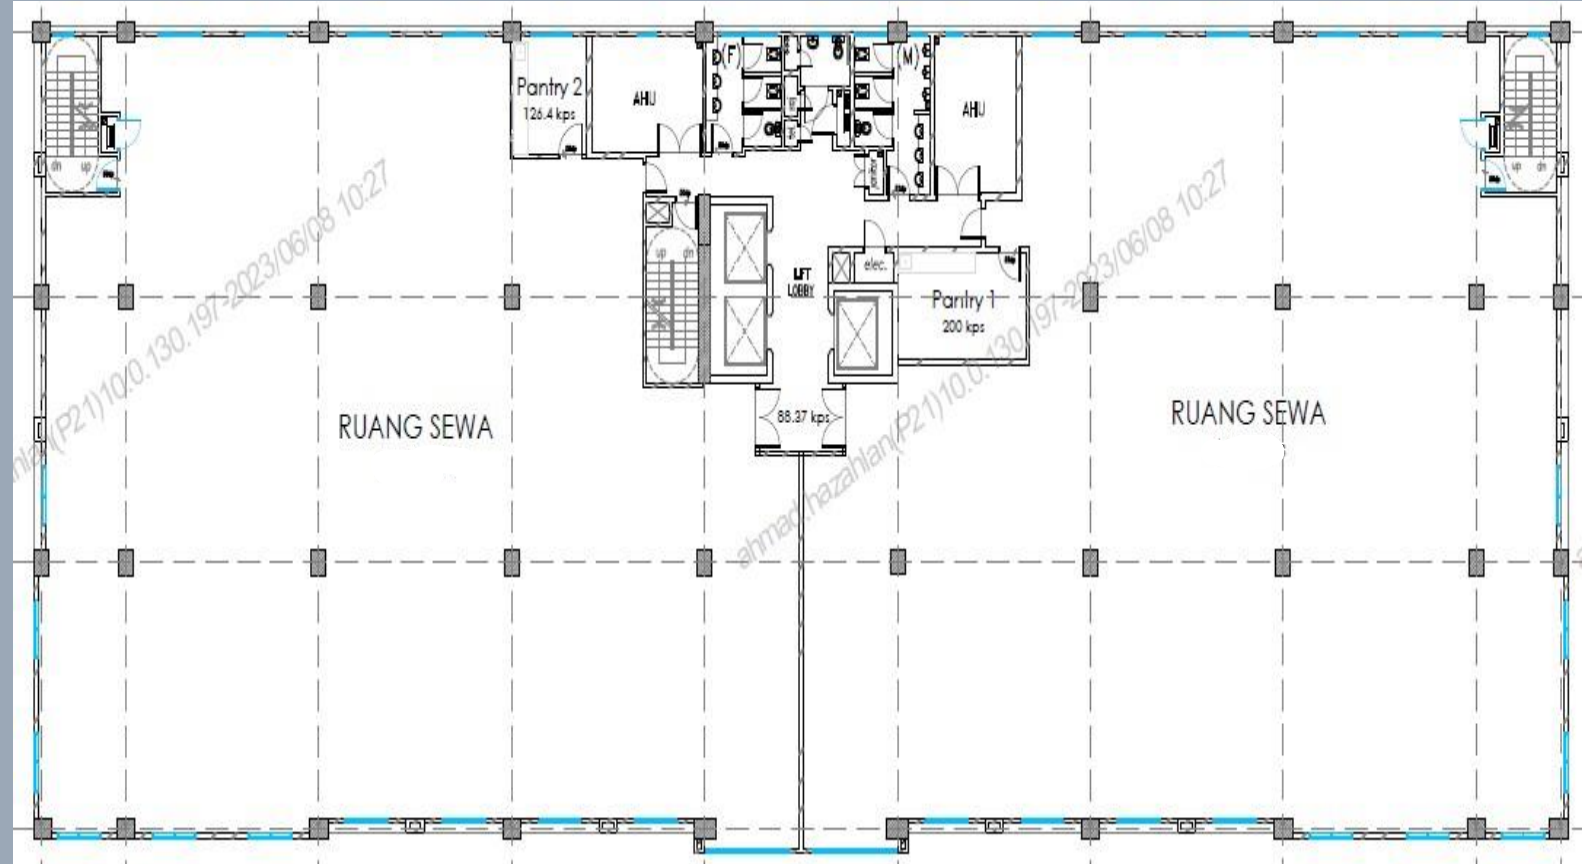

# RUANG UNTUK DISEWA

ARAS 2, KANAN

KELUASAN  
RUANG UNTUK  
DI SEWA :  
6,981.40 KPS

PEGAWAI UNTUK DIHUBUNGI :

MOHD JONAIIDIE BIN MAT JUSOH  
[jonaidie.jusoh@perkeso.gov.my](mailto:jonaidie.jusoh@perkeso.gov.my)

# RUANG UNTUK DISEWA

ARAS 3, KIRI

KELUASAN  
RUANG UNTUK  
DI SEWA :  
6,981.40 KPS

ARAS 3, KANAN

KELUASAN  
RUANG UNTUK  
DI SEWA :  
6,152.00 KPS

PEGAWAI UNTUK DIHUBUNGI :

MOHD JONAIIDIE BIN MAT JUSOH  
[jonaidie.jusoh@perkeso.gov.my](mailto:jonaidie.jusoh@perkeso.gov.my)

# RUANG UNTUK DISEWA

ARAS 4, KIRI

KELUASAN  
RUANG UNTUK  
DI SEWA :  
6,981.40 KPS

ARAS 4, KANAN

KELUASAN  
RUANG UNTUK  
DI SEWA :  
6,152.00 KPS

PEGAWAI UNTUK DIHUBUNGI :

MOHD JONAIIDIE BIN MAT JUSOH  
[jonaidie.jusoh@perkeso.gov.my](mailto:jonaidie.jusoh@perkeso.gov.my)