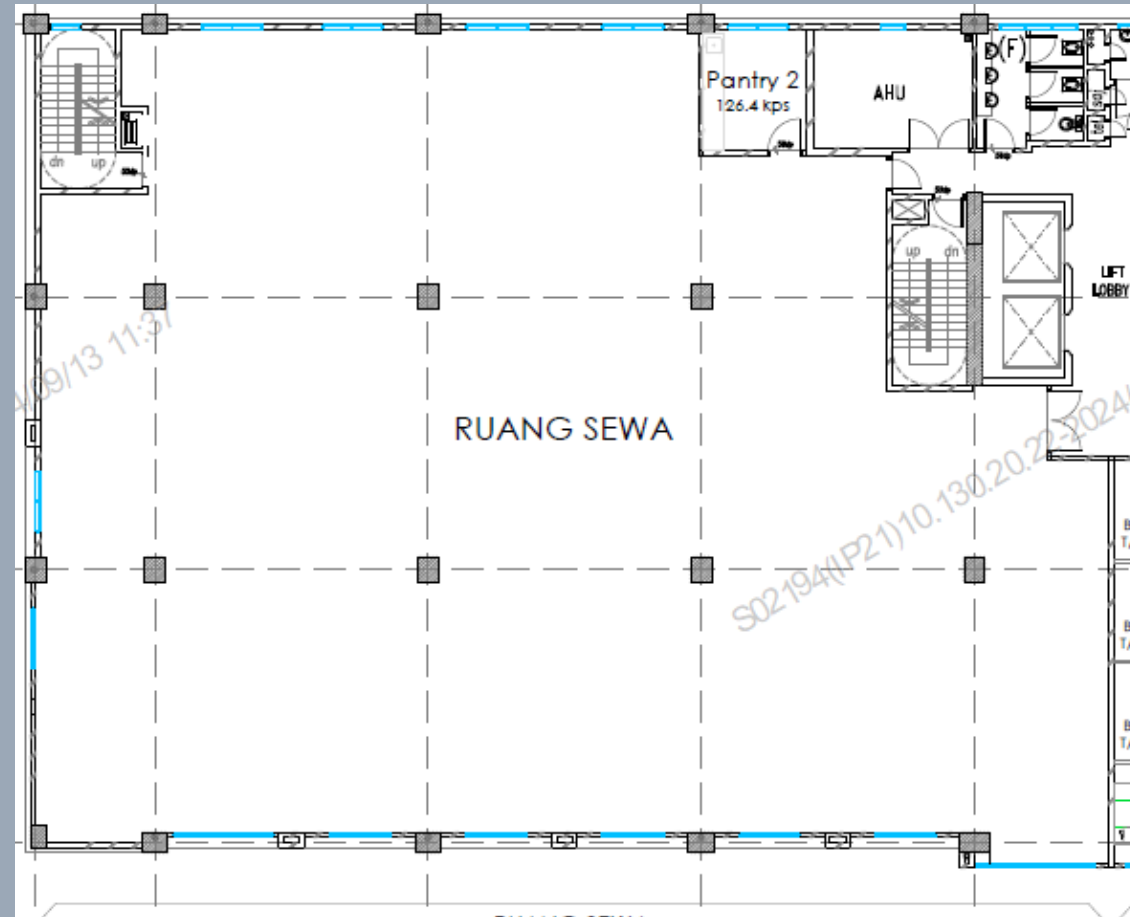

RUANG UNTUK DISEWA

ARAS 5, KIRI

KELUASAN
RUANG UNTUK
DI SEWA :
6,981.40 KPS

PEGAWAI UNTUK DIHUBUNGI :

MOHD JONAIIDIE BIN MAT JUSOH
jonaidie.jusoh@perkeso.gov.my

NURUL NAJWA BINTI AMEER ALI
najwa.ali@perkeso.gov.my

NORAFIZA BINTI ABDUL RAZAK
norafiza.razak@perkeso.gov.my