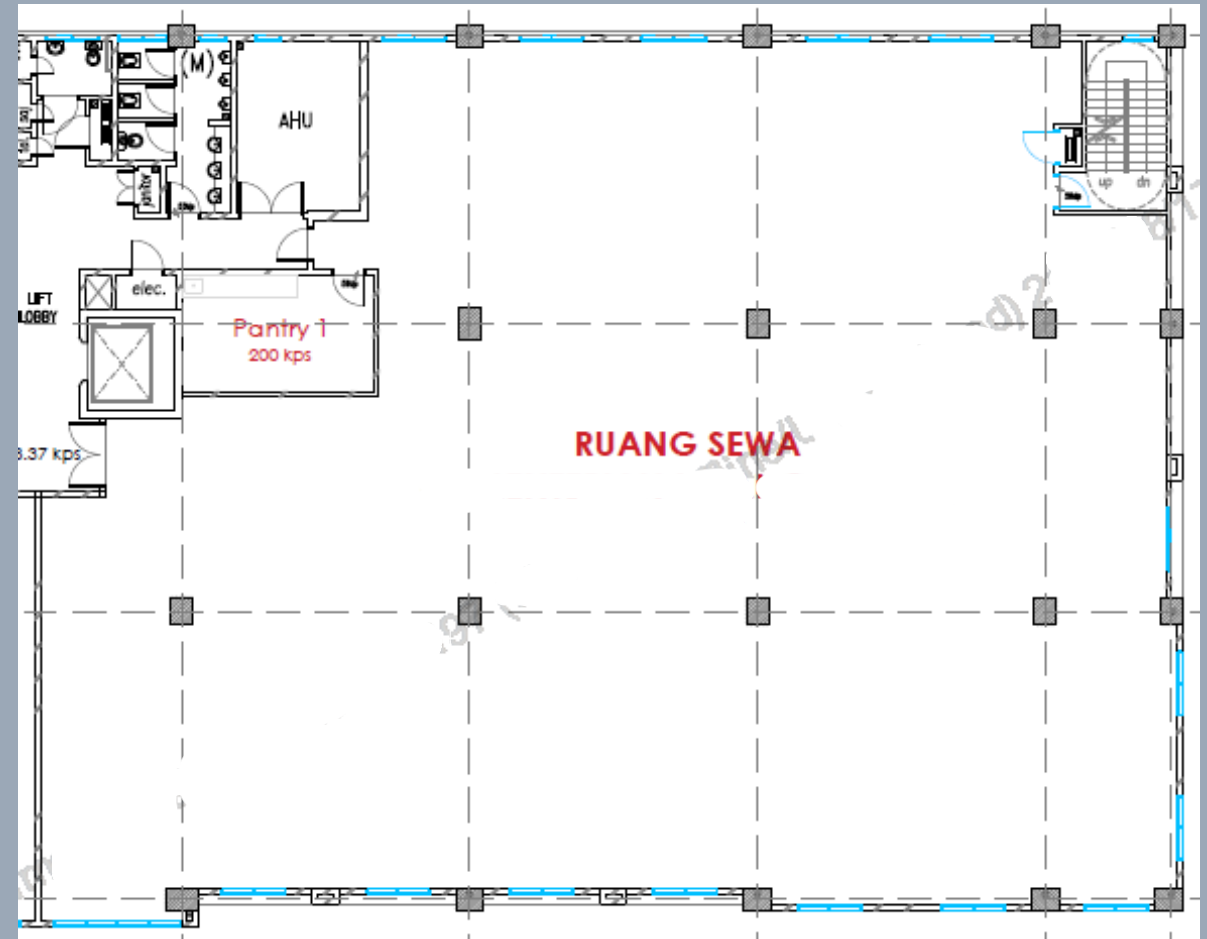

# WISMA PERKESO JOHOR BAHRU

---

26, JALAN ABDUL RAZAK (SUSUR 5),  
KAMPUNG KASTAM LARKIN, 80350 JOHOR  
BAHRU, JOHOR

# RUANG UNTUK DISEWA

ARAS 2, KANAN

KELUASAN  
RUANG UNTUK  
DI SEWA :  
6,981.40 KPS

PEGAWAI UNTUK DIHUBUNGI :

MOHD JONAIIDIE BIN MAT JUSOH  
[jonaidie.jusoh@perkeso.gov.my](mailto:jonaidie.jusoh@perkeso.gov.my)

# RUANG UNTUK DISEWA

ARAS 3, KIRI

KELUASAN  
RUANG UNTUK  
DI SEWA :  
6,981.40 KPS

ARAS 3, KANAN

KELUASAN  
RUANG UNTUK  
DI SEWA :  
6,152.00 KPS

PEGAWAI UNTUK DIHUBUNGI :

MOHD JONAIIDIE BIN MAT JUSOH  
[jonaidie.jusoh@perkeso.gov.my](mailto:jonaidie.jusoh@perkeso.gov.my)