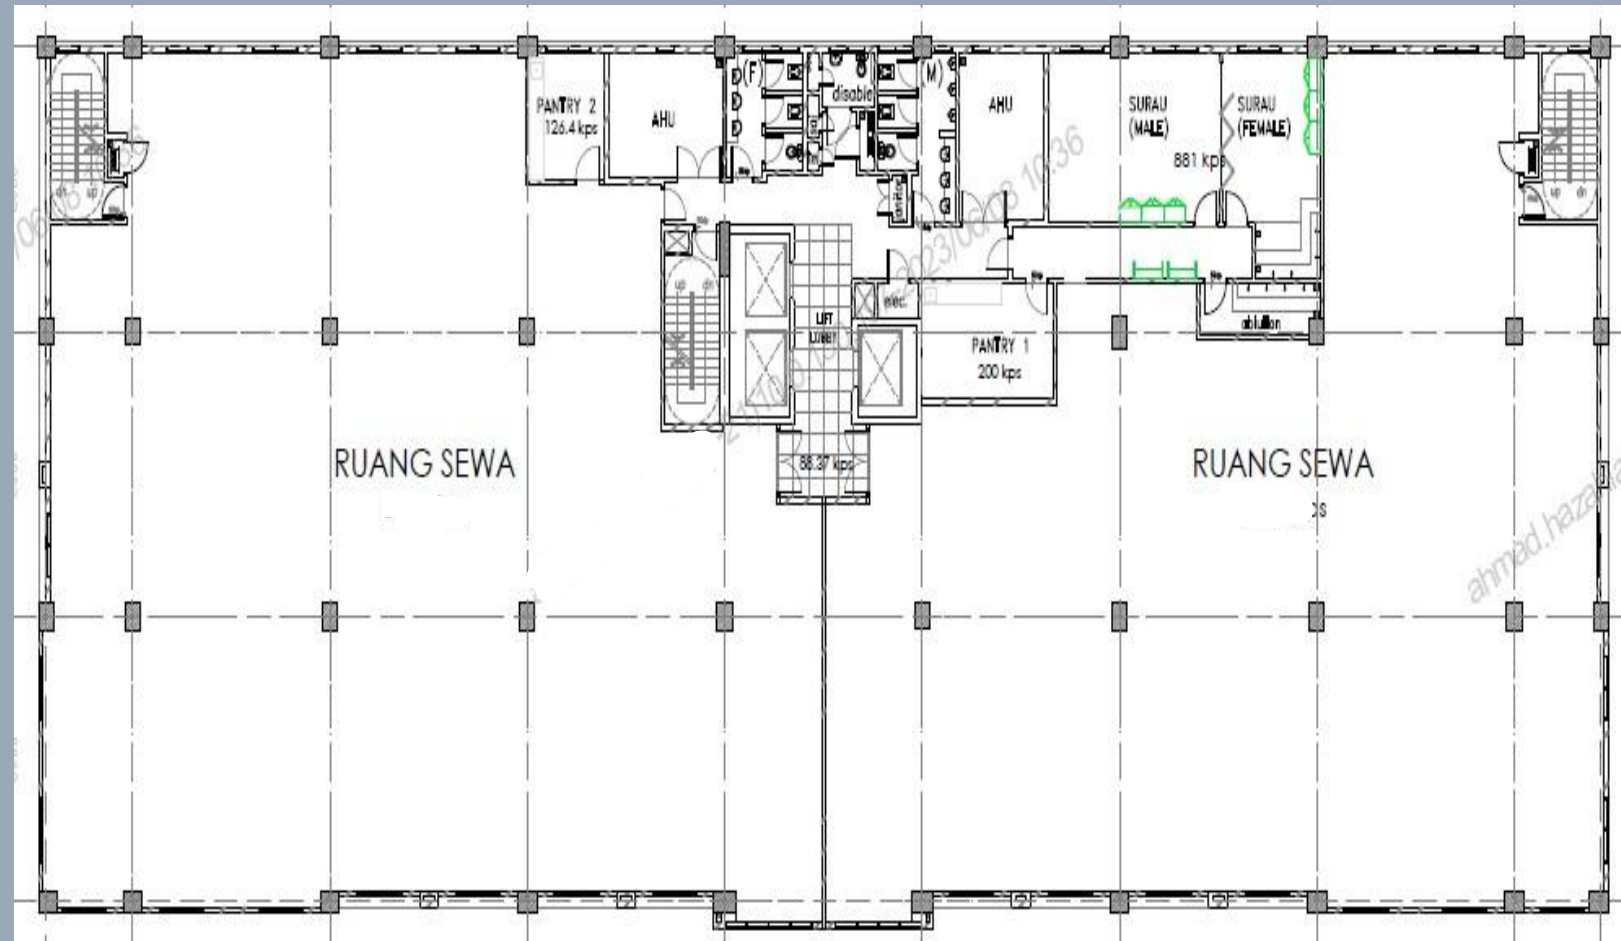

# RUANG UNTUK DISEWA

ARAS 3, KIRI

KELUASAN  
RUANG UNTUK  
DI SEWA :  
6,981.40 KPS

ARAS 3, KANAN

KELUASAN  
RUANG UNTUK  
DI SEWA :  
6,152.00 KPS

PEGAWAI UNTUK DIHUBUNGI :

MOHD JONAIIDIE BIN MAT JUSOH  
[jonaidie.jusoh@perkeso.gov.my](mailto:jonaidie.jusoh@perkeso.gov.my)

# RUANG UNTUK DISEWA

ARAS 4, KIRI

KELUASAN  
RUANG UNTUK  
DI SEWA :  
6,981.40 KPS

ARAS 4, KANAN

KELUASAN  
RUANG UNTUK  
DI SEWA :  
6,152.00 KPS

PEGAWAI UNTUK DIHUBUNGI :

MOHD JONAIIDIE BIN MAT JUSOH  
[jonaidie.jusoh@perkeso.gov.my](mailto:jonaidie.jusoh@perkeso.gov.my)