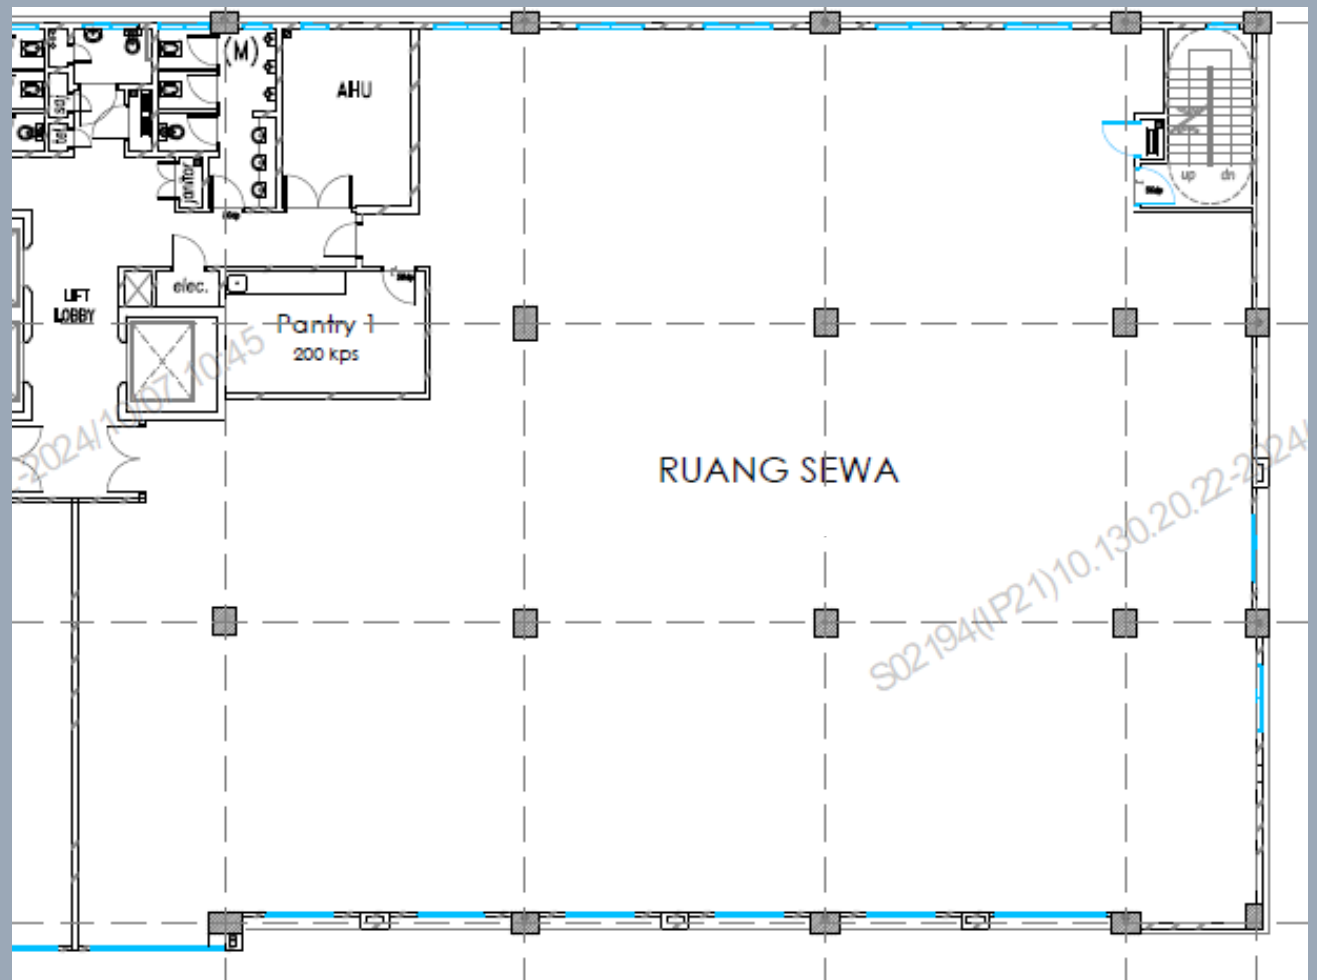

RUANG UNTUK DISEWA

ARAS 6, KIRI

KELUASAN RUANG
UNTUK DI SEWA :
6,714.00 KPS

PEGAWAI UNTUK DIHUBUNGI :

MOHD JONAIIDIE BIN MAT JUSOH
jonaidie.jusoh@perkeso.gov.my

NURUL NAJWA BINTI AMEER ALI
najwa.ali@perkeso.gov.my

NORAFIZA BINTI ABDUL RAZAK
norafiza.razak@perkeso.gov.my